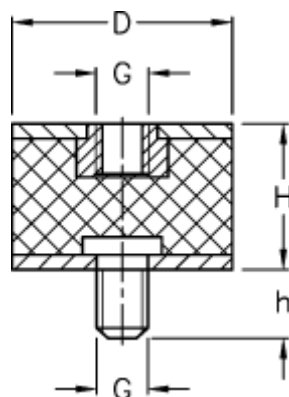

Varenummer: 51201230106110  
Beskrivelse: KLEE Vibrationsdæmper type 2  
50-45-2, M10/M10x28, NR - 57 shore

## Mål

---

D = 50  
G = M10  
h = 28  
H = 45